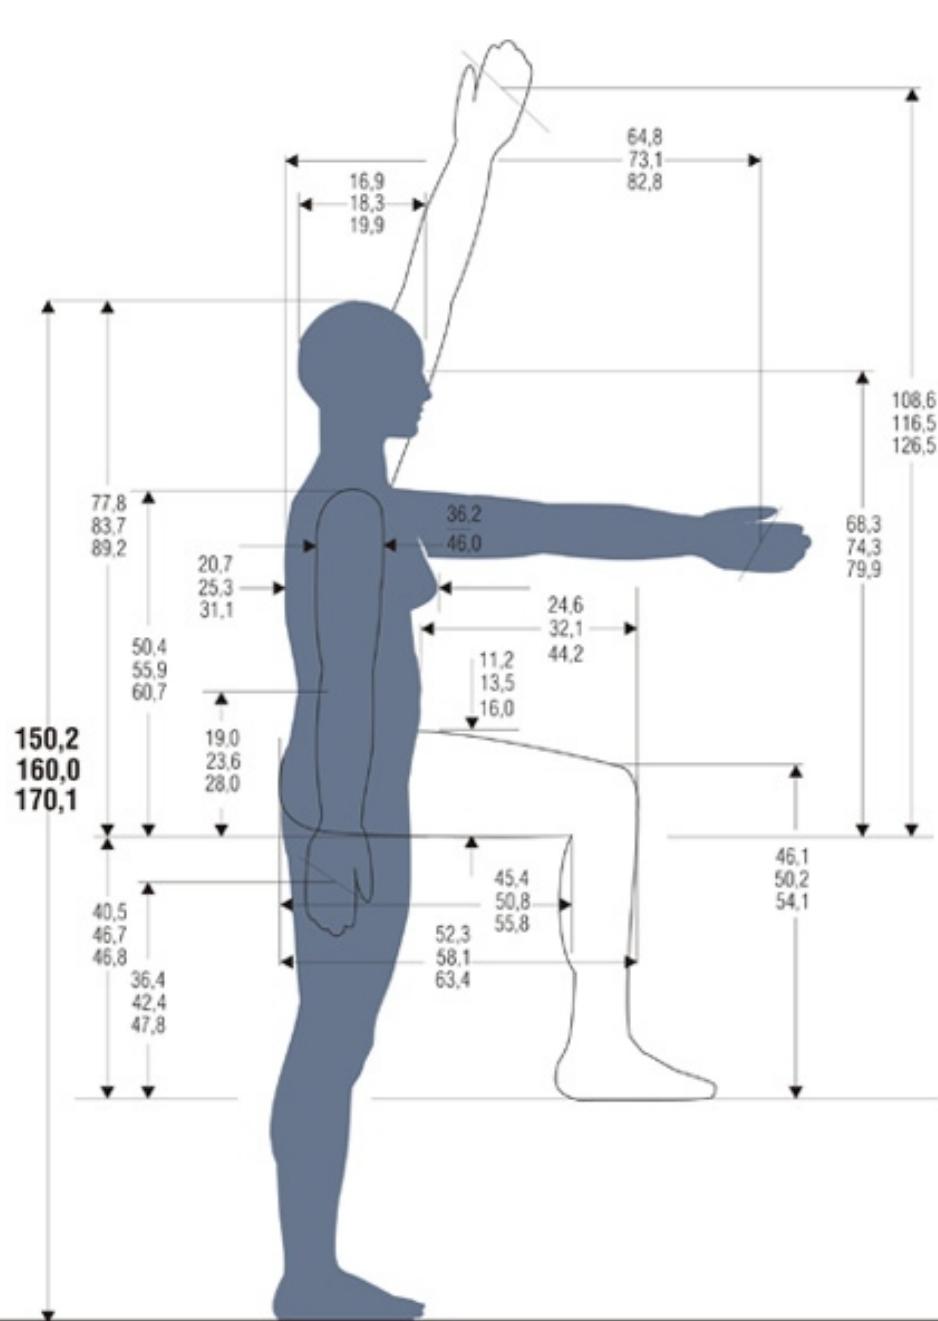

Polskie dane antropometryczne; mężczyźni 5, 95 centyl wg polskiej normy PN-90/N-08000; 50 centyl oraz szerokość bioder dla wszystkich centyli wg A. Batogowskiej, J. Słowikowskiego *Atlas antropometryczny dorosłej ludności Polski dla potrzeb projektowania*, 1989 r.

Polskie dane antropometryczne; kobiety 5, 95 centyl wg polskiej normy PN-90/N-08000; 50 centyl oraz szerokość bioder dla wszystkich centyli wg A. Batogowskiej, J. Słowikowskiego *Atlas antropometryczny dorosłej ludności Polski dla potrzeb projektowania*, 1989 r.