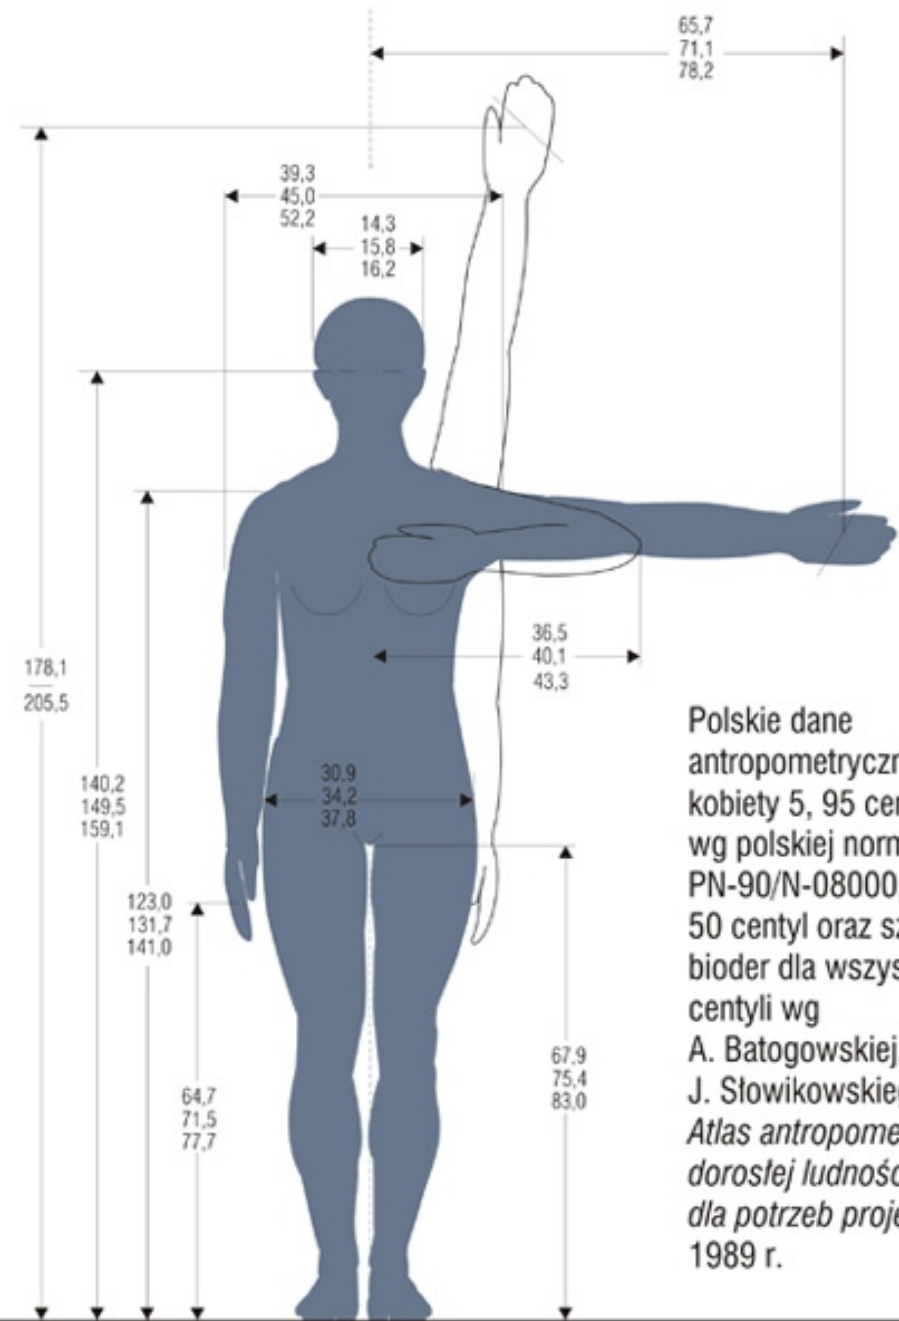

Polskie dane antropometryczne; mężczyźni 5, 95 centyl wg polskiej normy PN-90/N-08000; 50 centyl oraz szerokość bioder dla wszystkich centyli wg A. Batogowskiej, J. Słowikowskiego *Atlas antropometryczny dorosłej ludności Polski dla potrzeb projektowania*, 1989 r.

Polskie dane antropometryczne; kobiety 5, 95 centyl wg polskiej normy PN-90/N-08000; 50 centyl oraz szerokość bioder dla wszystkich centyli wg A. Batogowskiej, J. Słowikowskiego *Atlas antropometryczny dorosłej ludności Polski dla potrzeb projektowania*, 1989 r.