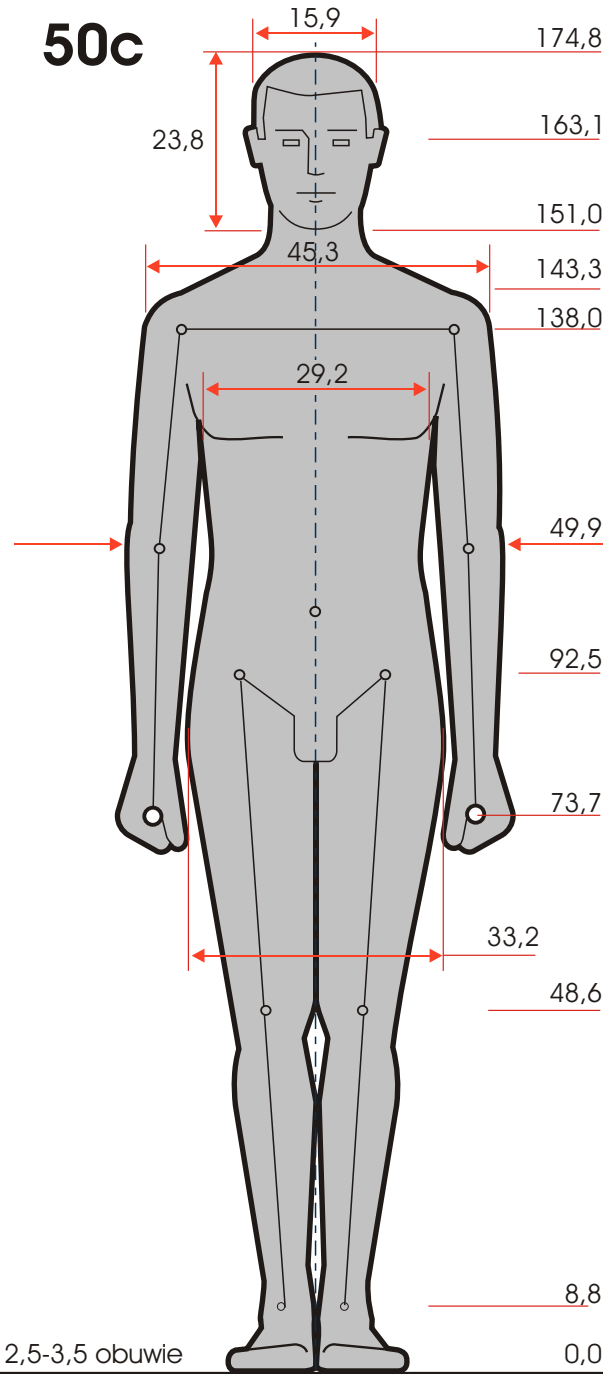

MODELE CENTYLOWE MĘŻCZYŃNI SKALA 1 : 10

5c

50c

95c