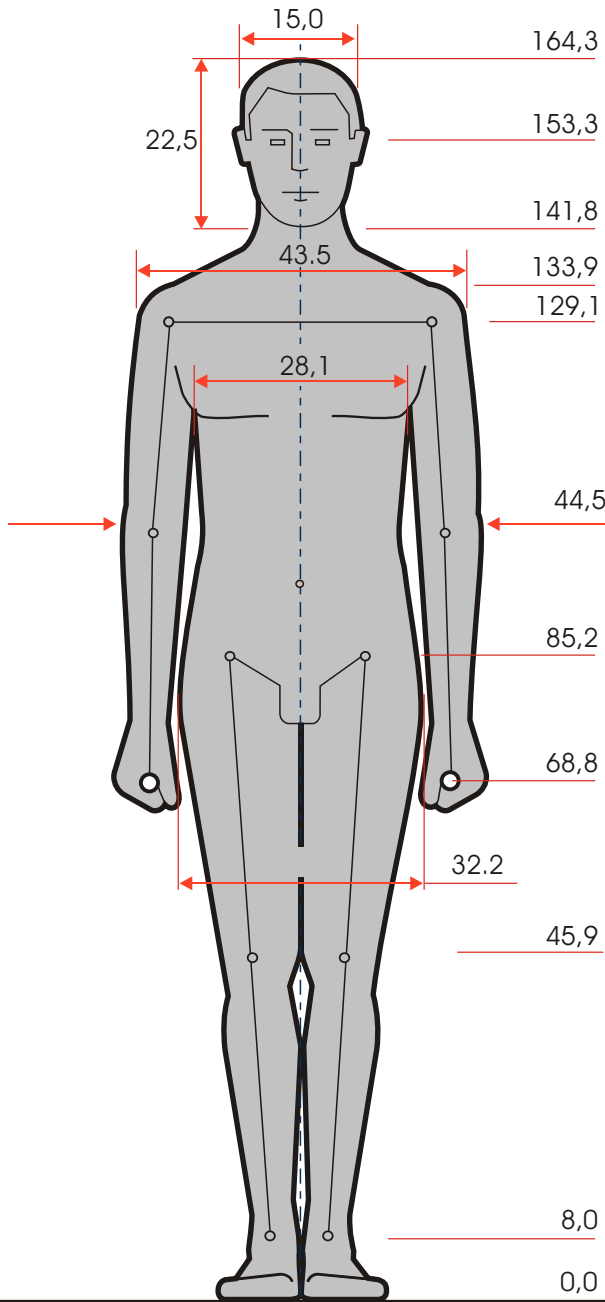

MODELE CENTYLOWE MĘŻCZYŃNI SKALA 1 : 10

5c

50c

95c